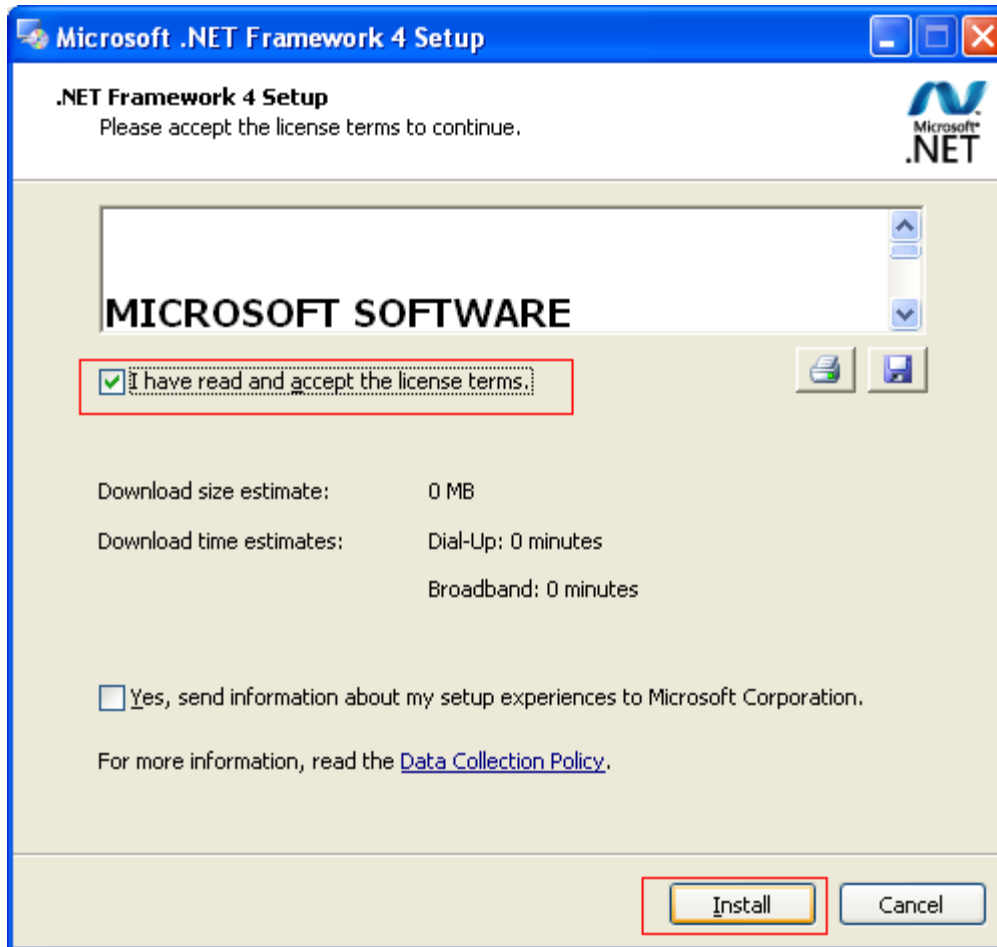

Selekto (I have read and accept the license terms.)

pastaj kliko Install per te vazhduar

Nis instalimi

Instalimi arrin ne fund

Kliko ne butonin **FINISH** per te perfunduar .

Pas instalimit restarto kompjuterin